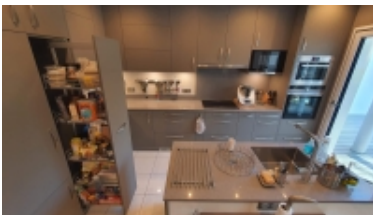

La conception de votre espace cuisine chez nous est gratuite et réalisée avec un logiciel 3D.

Nous vous proposons les cuisines sur mesure fabriquées dans les matériaux contemporains avec un grand choix en fonction de vos goûts et votre budget.

La pose soignée et parfaitement conforme au projet, elle est assurée par nos propres compagnons.

Nous avons toutes les garanties professionnelles pour la réalisation de votre aménagement de cuisine dans des conditions de sécurité totale.

Contenu de notre proximité nous pouvons facilement intervenir chez vous pour un service après-vente de qualité.

Afin d'obtenir gratuitement votre projet en 3D de cuisine sur mesure, venez nous rendre visite [au Vésinet (près du RER A - Le Vésinet Centre)](#)

Vous repartirez de notre boutique avec les images de votre future cuisine. Le prix de votre cuisine peut être adapté à votre budget selon les nombreux matériaux disponibles.

Découvrez chez nous un large choix de coloris et matériaux pour concevoir votre future cuisine.

Pour l'aménagement de votre cuisine sur mesure nous vous proposons notre savoir-faire avec nos garanties.

Remplissez le formulaire "[Demande de devis](#)" pour nous contacter ou tout simplement appelez-nous au [0139766001](tel:0139766001).

Nous sommes à votre service pour vous aider gracieusement dans vos recherches.

Galerie

Aménagement de cuisine

Aménagement de cuisine

Aménagement de cuisine

Aménagement de cuisine

Aménagement de cuisine

Aménagement de cuisine

Conseils gratuits à domicile

Tel.: 01 39 76 60 01

E-mail: christophe@panac.fr

Conseils à domicile

Notre magasin à votre service

Panac Design

21 Rue Auber
78110 Le Vésinet