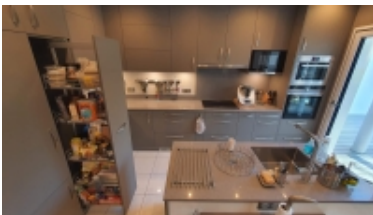

La conception de votre espace cuisine chez nous est gratuite et réalisée avec un logiciel 3D.

Nous vous proposons les cuisines sur mesure fabriquées dans les matériaux contemporains avec un grand choix en fonction de vos goûts et votre budget.

La pose soignée et parfaitement conforme au projet, elle est assurée par nos propres compagnons.

Nous avons toutes les garanties professionnelles pour la réalisation de votre aménagement de cuisine dans des conditions de sécurité totale.

Contenu de notre proximité nous pouvons facilement intervenir chez vous pour un service après-vente de qualité.

Afin d'obtenir gratuitement votre projet en 3D de cuisine sur mesure, venez nous rendre visite [au Vésinet (près du RER A - Le Vésinet Centre)](#)

Vous repartirez de notre boutique avec les images de votre future cuisine. Le prix de votre cuisine peut être adapté à votre budget selon les nombreux matériaux disponibles. Découvrez chez nous un large choix de coloris et matériaux pour concevoir votre future cuisine.

Pour l'aménagement de votre cuisine sur mesure nous vous proposons notre savoir-faire avec nos garanties.

Remplissez le formulaire "[Demande de devis](#)" pour nous contacter ou tout simplement appelez-nous au [0139766001](tel:0139766001).

Nous sommes à votre service pour vous aider gracieusement dans vos recherches.

Galerie

Aménagement de cuisine

Aménagement de cuisine

Aménagement de cuisine

Aménagement de cuisine

Aménagement de cuisine

Aménagement de cuisine

Conseils gratuits à domicile

Tel.: 01 39 76 60 01

E-mail: christophe@panac.fr

Conseils à domicile

Notre magasin à votre service

Panac Design

21 Rue Auber
78110 Le Vésinet