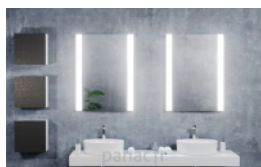

Ala 60x80 [cm]

Article n°: 2102

Miroir disponible en tailles?:

- 60x80 [cm] 755 €
- 80x80 [cm] 769 €
- 100x80 [cm]? 790 €
- 120x80 [cm] 815 €

Miroir Ala - le miroir avec éclairage intégré à LED de haute qualité :

- garantie de 5 ans
- cadre et système de montage en acier ou acier laqué
- miroir haut de gamme
- bords polis
- éclairage LED : blanc chaud - 3000 K, blanc neutre - 4000 K, blanc froid - 6000 K selon le choix
- fonctions supplémentaires disponibles sur demande: miroir grossissant, système anti-buée, interrupteur sensible, etc.

755 € TTC

panac.fr

4 semaines

5 ans

Documentation

[Miroirs lumineux led](#)