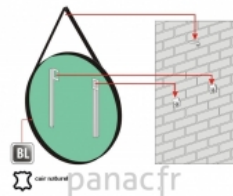

Andrea

Article n°: 2103

Miroir disponible dans d'autres tailles?:

- 60 diamètre
- 70 diamètre
- 75 diamètre
- 80 diamètre
- 85 diamètre
- 90 diamètre

Miroir Andrea - le miroir avec éclairage intégré à LED de haute qualité :

- garantie de 5 ans
- cadre et système de montage en acier inoxydable verni
- miroir haut de gamme
- fonctions supplémentaires disponibles sur demande: miroir grossissant, système anti-buée, interrupteur sensible, etc.

Paramètres techniques et les dimensions des autres versions du miroir éclairant

ANDREA #60	600	600
ANDREA #70	700	700
ANDREA #75	750	750
ANDREA #80	800	800
ANDREA #85	850	850
ANDREA #90	900	900