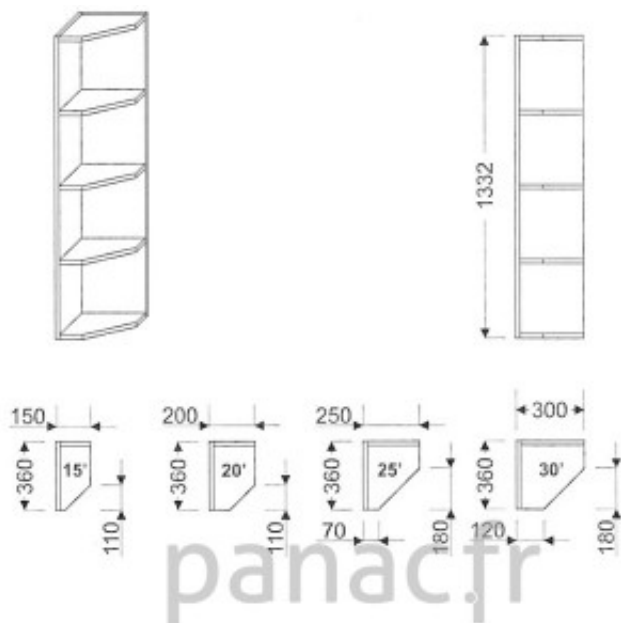

## Armoire de cuisine G-150/1332 P

Article n°: 876

Meuble haut terminall  
- 3 x étagère fixe, pans coupés  
En standard le caisson est réalisé dans la même finition que la façade  
Dessin présente terminal droit

**Points importants :**

Meuble monté en usine  
Entièrement en bois huilé  
Sur mesure possible  
Moblier robuste  
La surface peut être rénovée  
Facile d'entretien

599 € TTC

1332 mm

150 mm

360 mm

5 semaines