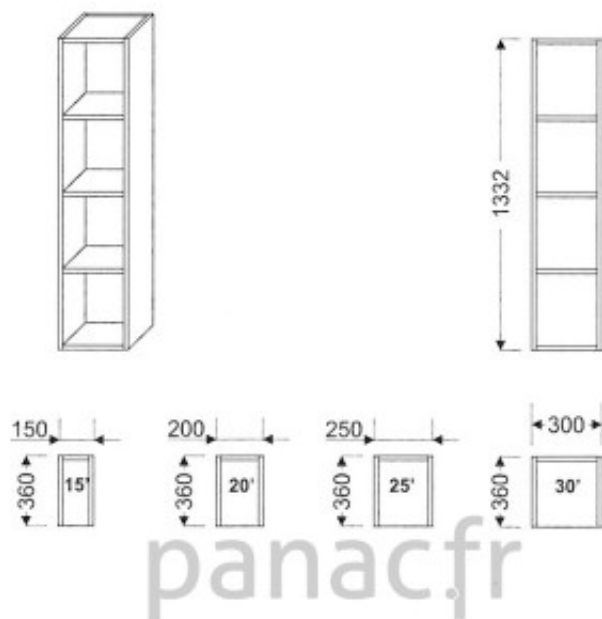

## Armoire de cuisine G-200/1332 R

Article n°: 870

Armoire posés sur plan de travail  
- 3 x étagère fixe  
En standard le caisson est réalisé dans la même finition que la façade

**Points importants :**

Meuble monté en usine  
Entièrement en bois huilé  
Sur mesure possible  
Moblier robuste  
La surface peut être rénovée  
Facile d'entretien

709 € TTC

1332 mm

200 mm

360 mm

5 semaines

Meuble monté

36 mois

**Suspension des étagères** avec leur blocage pour la sécurité.

**Déscriptif du meuble:**

**Ce meuble écologique** est réalisé entièrement en bois naturel y compris les caissons et étagères.

Toute la surface visible est en aulne. L'intérieur des panneaux en 18 mm est un assemblage du pin comme on faisait lors de la fabrication du mobilier ancien (bois latté). Lors de l'assemblage nous n'utilisons pas de colle contenant du formaldéhyde: votre mobilier sentira bon en étant très sein. Aucun déchet toxique n'est produit lors de la fabrication de ce mobilier : les restes du bois sont brûlés pour chauffer l'usine.