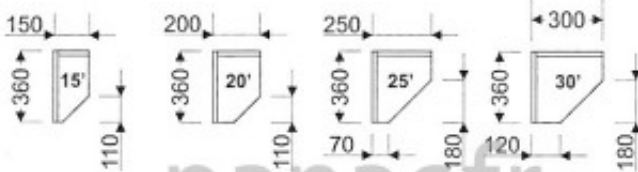

## Armoire de cuisine G-250/1212 P

Article n°: 838

Meuble haut terminall  
- 3 x étagère fixe, pans coupés  
En standard le caisson est réalisé dans la même finition que la façade  
Dessin présente terminal droit

**Points importants :**

Meuble monté en usine  
Entièrement en bois huilé  
Sur mesure possible  
Moblier robuste  
La surface peut être rénovée  
Facile d'entretien

558 € TTC

1212 mm

250 mm

360 mm

5 semaines