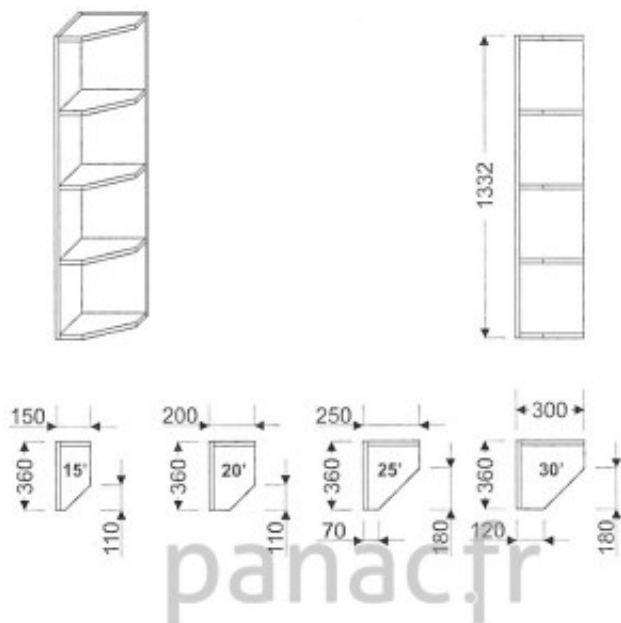

## Armoire de cuisine G-250/1332 P

Article n°: 874

Meuble haut terminall  
- 3 x étagère fixe, pans coupés  
En standard le caisson est réalisé dans la même finition que la façade  
Dessin présente terminal droit

**Points importants :**

Meuble monté en usine  
Entièrement en bois huilé  
Sur mesure possible  
Moblier robuste  
La surface peut être rénovée  
Facile d'entretien

646 € TTC

1332 mm

250 mm

360 mm

5 semaines