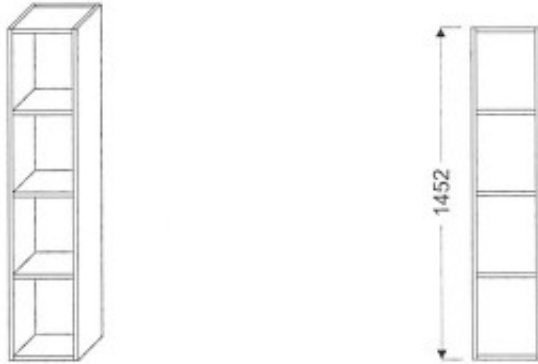

## Armoire de cuisine G-250/1452 R

Article n°: 906

Armoire posés sur plan de travail  
- 3 x étagère fixe

En standard le caisson est réalisé dans la même finition que la façade

**Points importants :**

Meuble monté en usine  
Entièrement en bois huilé  
Sur mesure possible  
Moblier robuste  
La surface peut être renouvelée  
Facile d'entretien

**Suspension des étagères** avec leur blocage pour la sécurité.

**Décriptif du meuble:**

**Ce meuble écologique** est réalisé entièrement en bois naturel y compris les caissons et étagères.

Toute la surface visible est en aulne. L'intérieur des panneaux en 18 mm est un assemblage du pin comme on faisait lors de la fabrication du mobilier ancien (bois latté). Lors de l'assemblage nous n'utilisons pas de colle contenant du formaldéhyde: votre mobilier sentira bon en étant très sein.