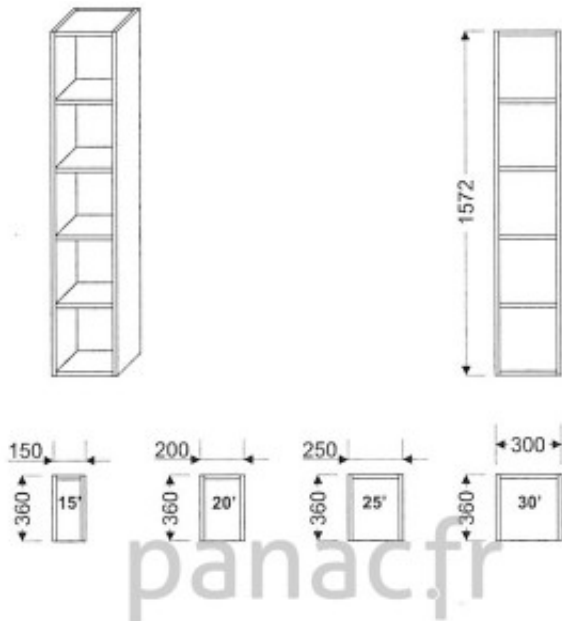

## Armoire de cuisine G-250/1572 R

Article n°: 941

Armoire posés sur plan de travail  
- 4 x étagère fixe

En standard le caisson est réalisé dans la même finition que la façade

**Points importants :**

Meuble monté en usine  
Entièrement en bois huilé  
Sur mesure possible  
Mobilier robuste  
La surface peut être rénovée  
Facile d'entretien

823 € TTC

1572 mm

250 mm

360 mm

5 semaines

Meuble monté

36 mois