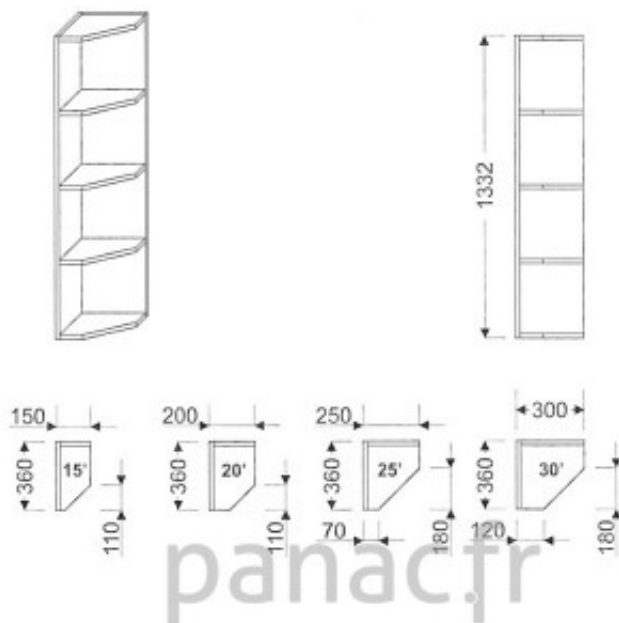

## Armoire de cuisine G-300/1332 P

Article n°: 872

Meuble haut terminall  
- 3 x étagère fixe, pans coupés  
En standard le caisson est réalisé dans la même finition que la façade  
Dessin présente terminal droit

**Points importants :**

Meuble monté en usine  
Entièrement en bois huilé  
Sur mesure possible  
Moblier robuste  
La surface peut être rénovée  
Facile d'entretien

668 € TTC

1332 mm

300 mm

360 mm

5 semaines