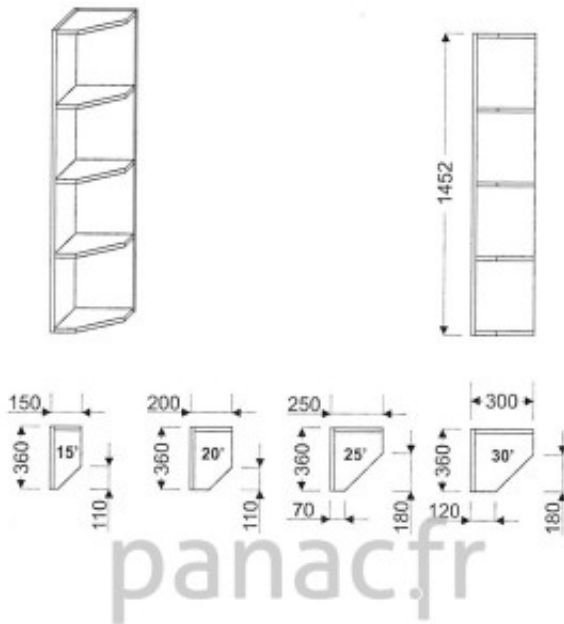

## Armoire de cuisine G-300/1452 P

Article n°: 909

Meuble haut terminall  
- 3 x étagère fixe, pans coupés  
En standard le caisson est réalisé dans la même finition que la façade  
Dessin présente terminal droit

## Points importants :

Meuble monté en usine  
Entièrement en bois huilé  
Sur mesure possible  
Moblier robuste  
La surface peut être rénovée  
Facile d'entretien

755 € TTC

1452 mm

300 mm

360 mm

5 semaines