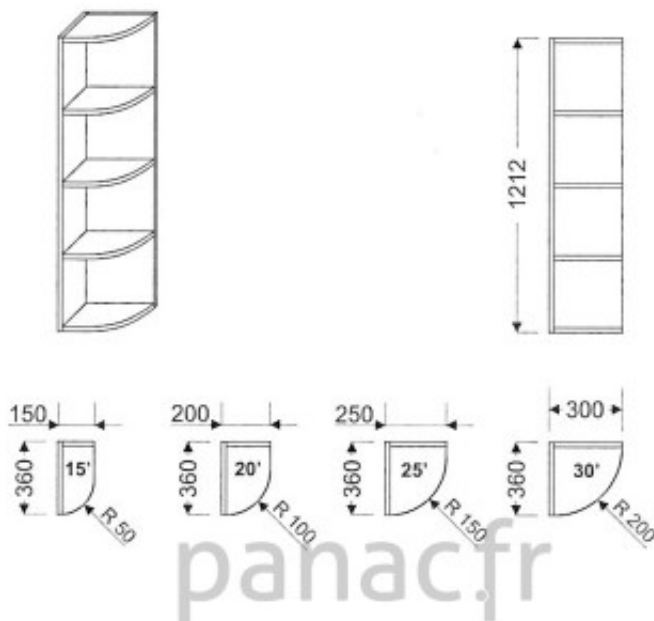

## Armoire de cuisine GO-200/1212 P

Article n°: 843

Meuble haut terminal  
- 3 x étagère fixe, pans arrondie  
En standard le caisson est réalisé dans la même finition que la façade  
Dessin présente terminal droit

**Points importants :**

Meuble monté en usine  
Entièrement en bois huilé  
Sur mesure possible  
Moblier robuste  
La surface peut être rénovée  
Facile d'entretien

553 € TTC

1212 mm

200 mm

360 mm

5 semaines