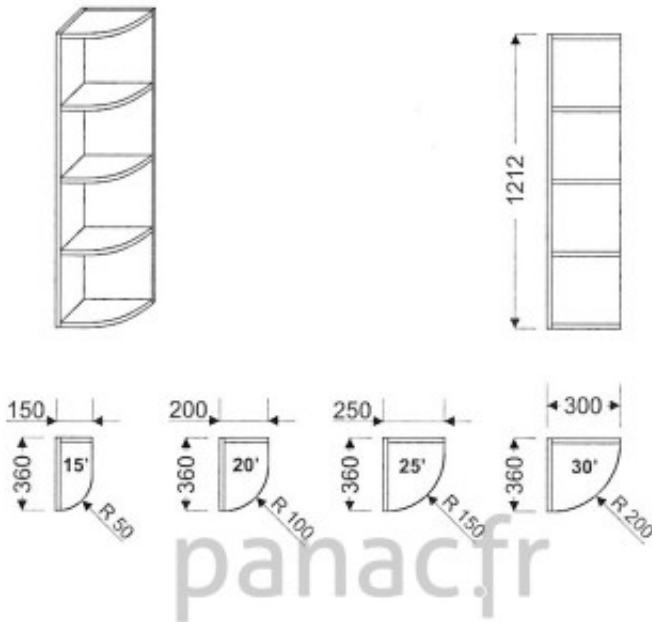

## Armoire de cuisine GO-250/1212 P

Article n°: 842

Meuble haut terminal  
- 3 x étagère fixe, pans arrondie  
En standard le caisson est réalisé dans la même finition que la façade  
Dessin présente terminal droit

**Points importants :**

Meuble monté en usine  
Entièrement en bois huilé  
Sur mesure possible  
Moblier robuste  
La surface peut être rénovée  
Facile d'entretien

576 € TTC

1212 mm

250 mm

360 mm

5 semaines