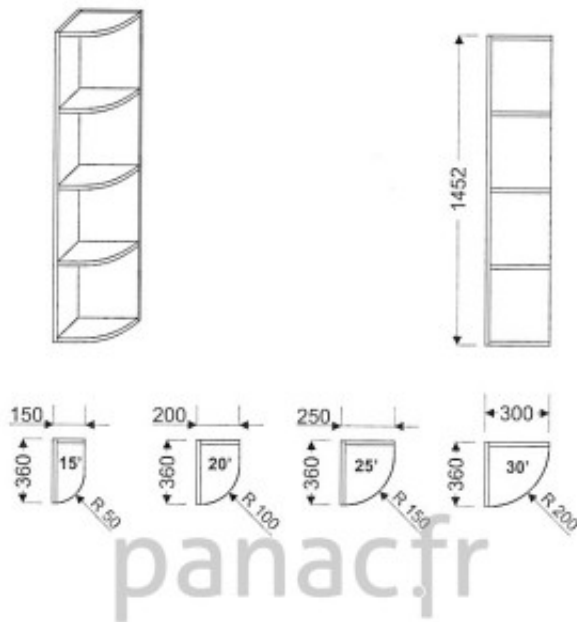

## Armoire de cuisine GO-250/1452 P

Article n°: 914

Meuble haut terminal  
 - 3 x étagère fixe, pans arrondie  
 En standard le caisson est réalisé dans la même finition que la façade  
 Dessin présente terminal droit

**Points importants :**

Meuble monté en usine  
 Entièrement en bois huilé  
 Sur mesure possible  
 Mobilier robuste  
 La surface peut être rénovée  
 Facile d'entretien

**787 € TTC**

1452 mm

250 mm

360 mm