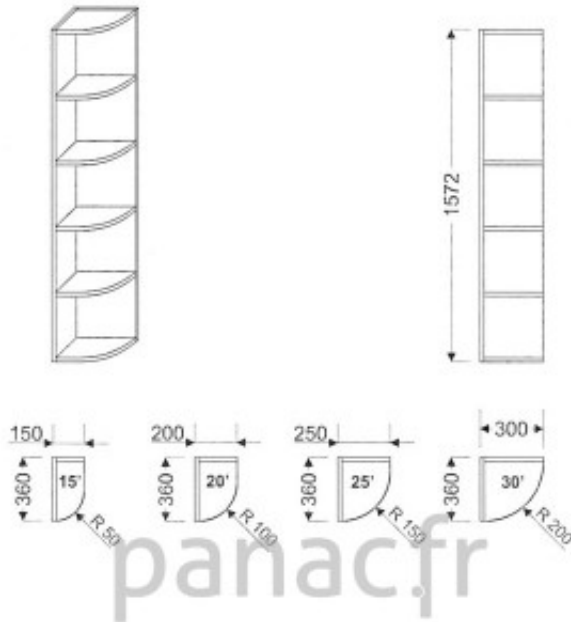

## Armoire de cuisine GO-250/1572 P

Article n°: 949

Meuble haut terminal  
 - 4 x étagère fixe, pans arrondie  
 En standard le caisson est réalisé dans la même finition que la façade  
 Dessin présente terminal droit

**Points importants :**

Meuble monté en usine  
 Entièrement en bois huilé  
 Sur mesure possible  
 Mobilier robuste  
 La surface peut être rénovée  
 Facile d'entretien

**892 € TTC**

1572 mm

250 mm

360 mm