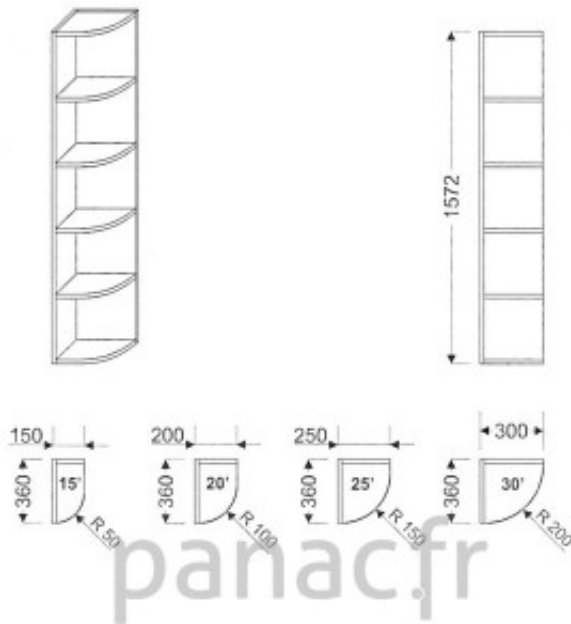

## Armoire de cuisine GO-300/1572 P

Article n°: 948

Meuble haut terminal  
- 4 x étagère fixe, pans arrondie  
En standard le caisson est réalisé dans la même finition que la façade  
Dessin présente terminal droit

**Points importants :**

Meuble monté en usine  
Entièrement en bois huilé  
Sur mesure possible  
Moblier robuste  
La surface peut être rénovée  
Facile d'entretien

916 € TTC

1572 mm

300 mm

360 mm

5 semaines