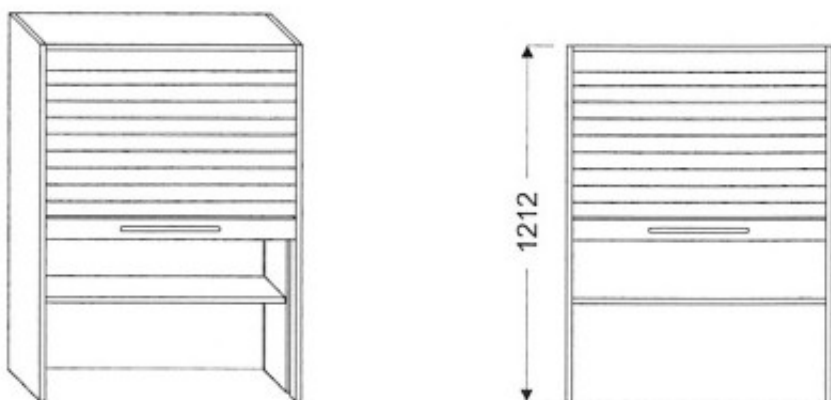

## Armoire de cuisine V-50/1212 Z

Article n°: 814

Armoire posés sur plan de travail  
 - 1 x porte rideau coulissant  
 en hêtre massif ou aluminium (précisez)  
 - 1 x étagère fixe  
 - 2 x étagère mobile

## Points importants :

Meuble monté en usine  
 Entièrement en bois huilé  
 Sur mesure possible  
 Mobilier robuste  
 La surface peut être rénovée  
 Facile d'entretien

906 € TTC

panac.fr

1212 mm

500 mm

340 mm