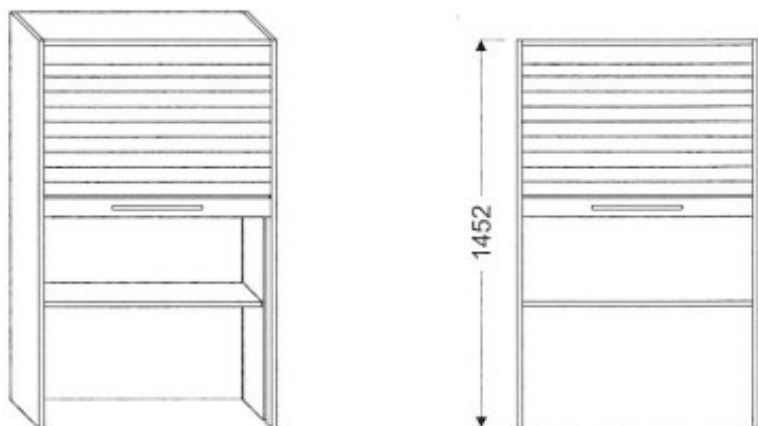

## Armoire de cuisine V-50/1452 Z

Article n°: 885

Armoire posés sur plan de travail

- 1 x porte rideau coulissant en hêtre massif ou aluminium (précisez)
- 1 x étagère fixe
- 2 x étagère mobile

**Points importants :**

Meuble monté en usine  
Entièrement en bois huilé  
Sur mesure possible  
Moblier robuste  
La surface peut être rénovée  
Facile d'entretien

979 € TTC

panac.fr

1452 mm

500 mm

340 mm

5 semaines

Meuble monté

**Suspension des étagère** avec leur blocage pour la sécurité.

**Décriptif du meuble:**

**Ce meuble écologique** est réalisé entièrement en bois naturel y compris les caissons et étagères.

Toute la surface visible est en aulne. L'intérieur des panneaux en 18 mm est un assemblage du pin comme on faisait lors de la fabrication du mobilier ancien (bois latté). Lors de l'assemblage nous n'utilisons pas de colle contenant du formaldéhyde: votre mobilier sentira bon en étant très sein.