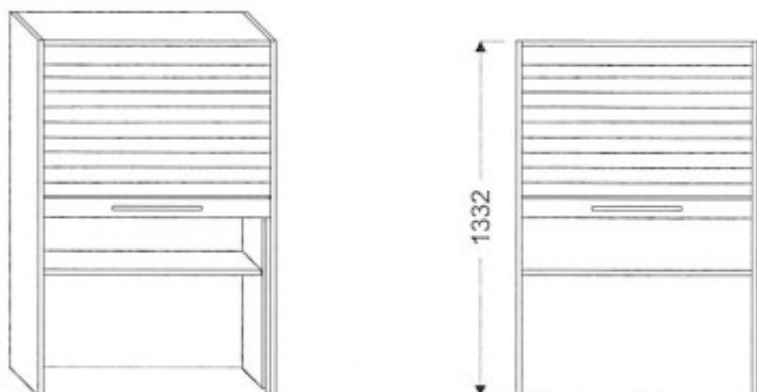

## Armoire de cuisine V-60/1332 Z

Article n°: 848

Armoire posés sur plan de travail  
 - 1 x porte rideau coulissant  
 en hêtre massif ou aluminium (précisez)  
 - 1 x étagère fixe  
 - 2 x étagère mobile

**Points importants :**

Meuble monté en usine  
 Entièrement en bois huilé  
 Sur mesure possible  
 Mobilier robuste  
 La surface peut être rénovée  
 Facile d'entretien

965 € TTC

panac.fr

1332 mm

600 mm