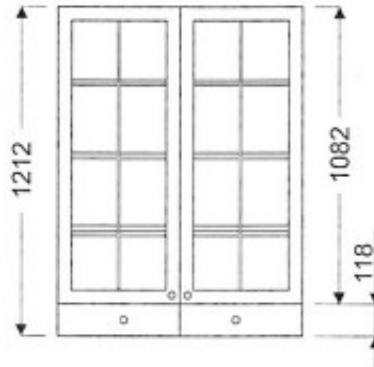

Armoire de cuisine V-90/1212 F

Article n°: 816

Vitrine posés sur plan de travail

- 2 x porte vitrée
- 3 x étagère mobile
- 1 x étagère fixe
- 2 x tiroir

option étagères vitrées

En standard le caisson est réalisé dans la même finition que la façade

Points importants :

- Meuble monté en usine
- Entièrement en bois huilé
- Sur mesure possible
- Mobilier robuste
- La surface peut être rénovée
- Facile d'entretien

panac.fr

1 038 € TTC

1212 mm

900 mm

340 mm

Suspension des étagères avec leur blocage pour la sécurité.

Déscriptif du meuble:

Ce meuble écologique est réalisé entièrement en bois naturel y compris les caissons et étagères.

Toute la surface visible est en aulne. L'intérieur des panneaux en 18 mm est un assemblage du pin comme on faisait lors de la fabrication du mobilier ancien (bois latté). Lors de l'assemblage nous n'utilisons pas de colle contenant du formaldéhyde: votre mobilier sentira bon en étant très sein. Aucun déchet toxique n'est produit lors de la fabrication de ce mobilier : les restes du bois sont brûlés pour chauffer l'usine.