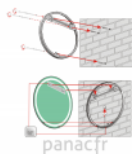

Cerchio R

Article n°: 2108

Miroir disponible dans d'autres tailles?:

- 50 diamètre
- 60 diamètre
- 70 diamètre
- 80 diamètre
- 90 diamètre
- 100 diamètre

Miroir Bianca - le miroir avec éclairage intégré à LED de haute qualité :

- garantie de 5 ans
- cadre et système de montage en acier inoxydable verni
- miroir haut de gamme
- bords polis
- éclairage LED : blanc chaud - 3000 K, blanc neutre - 4000 K, blanc froid - 6000 K selon le choix
- fonctions supplémentaires disponibles sur demande: miroir grossissant, système anti-buée, interrupteur sensible, etc.