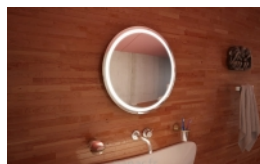

Cerchio R

Article n°: 2108

Miroir disponible dans d'autres tailles?:

- 50 diamètre
- 60 diamètre
- 70 diamètre
- 80 diamètre
- 90 diamètre
- 100 diamètre

Miroir Bianca - le miroir avec éclairage intégré à LED de haute qualité :

- garantie de 5 ans
- cadre et système de montage en acier inoxydable verni
- miroir haut de gamme
- bords polis
- éclairage LED : blanc chaud - 3000 K, blanc neutre - 4000 K, blanc froid - 6000 K selon le choix
- fonctions supplémentaires disponibles sur demande: miroir grossissant, système anti-buée, interrupteur sensible, etc.