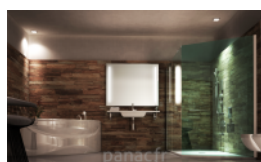

Classic 45x80 [cm]

Article n°: 2110

Miroir disponible en tailles?:

- 45x80 [cm] **490 €**
- 60x80 [cm]? **503 €**
- 100x80 [cm]? **532 €**

Miroir Classic - le miroir avec éclairage intégré à LED de haute qualité :

- garantie de 5 ans
- cadre et système de montage en acier ou acier verni
- miroir haut de gamme
- bords polis
- éclairage LED : blanc chaud - 3000 K, blanc neutre - 4000 K, blanc froid - 6000 K selon le choix
- fonctions supplémentaires disponibles sur demande: miroir grossissant, système anti-buée, interrupteur sensitif, etc.