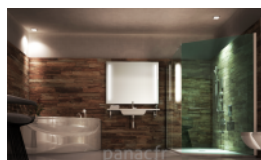

Classic 45x80 [cm]

Article n°: 2110

Miroir disponible en tailles?:

- 45x80 [cm] **490 €**
- 60x80 [cm]? **503 €**
- 100x80 [cm]? **532 €**

Miroir Classic - le miroir avec éclairage intégré à LED de haute qualité :

- garantie de 5 ans
- cadre et système de montage en acier ou acier verni
- miroir haut de gamme
- bords polis
- éclairage LED : blanc chaud - 3000 K, blanc neutre - 4000 K, blanc froid - 6000 K selon le choix
- fonctions supplémentaires disponibles sur demande: miroir grossissant, système anti-buée, interrupteur sensitif, etc.

490 € TTC