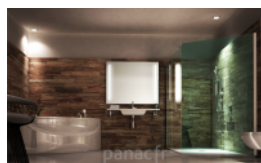

Classic

Article n°: 2110

Miroir disponible dans d'autres tailles?:

- 45x80 [cm]
- 60x80 [cm]?
- 100x80 [cm]?

Miroir Classic - le miroir avec éclairage intégré à LED de haute qualité :

- garantie de 5 ans
- cadre et système de montage en acier inoxydable
- miroir haut de gamme
- bords polis
- éclairage LED : blanc chaud - 3000 K, blanc neutre - 4000 K, blanc froid - 6000 K selon le choix
- fonctions supplémentaires disponibles sur demande: miroir grossissant, système anti-buée, interrupteur sensitif, etc.