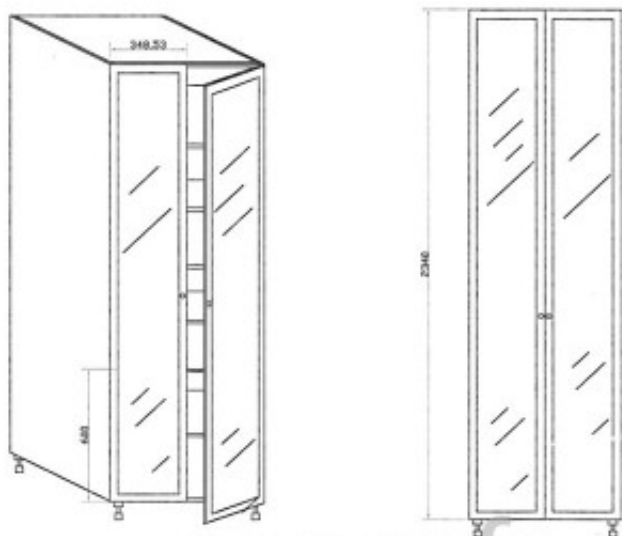

Colonne de rangement de cuisine K-80/2340 F

Article n°: 1877

Colonne de rangement, vitrée
- 2 x porte vitrée**Points importants :**

Meuble monté en usine
Entièrement en bois huilé
Sur mesure possible
Mobilier robuste
La surface peut être rénovée
Facile d'entretien

4 pieds réglables, pour une stabilité parfaite quel que soit l'état du sol. Forte résistance à la charge supérieure à 400 kg par meuble.

Vide sanitaire de 50 mm, sur les caissons.

Le vide sanitaire permet de libérer tout l'espace utile intérieur et de séparer les alimentations et évacuations techniques pour une meilleure hygiène. Tous les tuyaux passent dans le vide sanitaire.