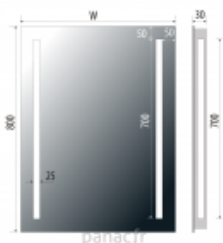

Dana 60x80 [cm]

Article n°: 2111

Miroir disponible en tailles?:

- 60x80 [cm] 660 €
- 80x80 [cm] 680 €
- 100x80 [cm]? 697 €
- 120x80 [cm]? 714 €

Miroir Dana - le miroir avec éclairage intégré à LED de haute qualité :

- garantie de 5 ans
- cadre et système de montage en acier ou acier verni
- miroir haut de gamme
- bords polis
- éclairage LED : blanc chaud - 3000 K, blanc neutre - 4000 K, blanc froid - 6000 K selon le choix
- fonctions supplémentaires disponibles sur demande: miroir grossissant, système anti-buée, interrupteur sensible, etc.

660 € TTC

4 semaines

5 ans

Documentation

[Miroirs lumineux led](#)

Conseils gratuits à domicile

Tel.: 01 39 76 60 01
E-mail: christophe@panac.fr

Notre magasin à votre service

Panac Design
21 Rue Auber