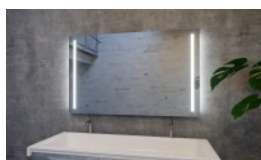

Dana 60x80 [cm]

Article n°: 2111

Miroir disponible en tailles?:

- 60x80 [cm] 660 €
- 80x80 [cm] 680 €
- 100x80 [cm]? 697 €
- 120x80 [cm]? 714 €

Miroir Dana - le miroir avec éclairage intégré à LED de haute qualité :

- garantie de 5 ans
- cadre et système de montage en acier ou acier verni
- miroir haut de gamme
- bords polis
- éclairage LED : blanc chaud - 3000 K, blanc neutre - 4000 K, blanc froid - 6000 K selon le choix
- fonctions supplémentaires disponibles sur demande: miroir grossissant, système anti-buée, interrupteur sensible, etc.

660 € TTC

4 semaines

5 ans

Documentation

[Miroirs lumineux led](#)

Conseils gratuits à domicile

Tel.: 01 39 76 60 01
E-mail: christophe@panac.fr

Notre magasin à votre service

Panac Design
21 Rue Auber