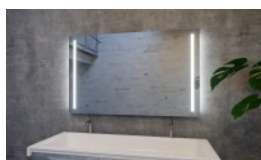

## Miroir Dana - le miroir avec éclairage intégré à LED de haute qualité :

- garantie de 5 ans
- cadre et système de montage en acier ou acier verni
- miroir haut de gamme
- bords polis
- éclairage LED : blanc chaud - 3000 K, blanc neutre - 4000 K, blanc froid - 6000 K selon le choix
- fonctions supplémentaires disponibles sur demande: miroir grossissant, système anti-buée, interrupteur sensible, etc.