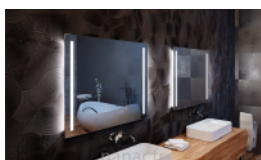

## Miroir Dana - le miroir avec éclairage intégré à LED de haute qualité :

- garantie de 5 ans
- cadre et système de montage en acier ou acier verni
- miroir haut de gamme
- bords polis
- éclairage LED : blanc chaud - 3000 K, blanc neutre - 4000 K, blanc froid - 6000 K selon le choix
- fonctions supplémentaires disponibles sur demande: miroir grossissant, système anti-buée, interrupteur sensible, etc.