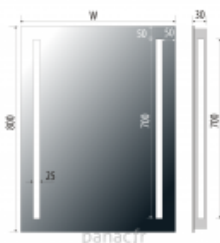

Dana 60x80 [cm]

Article n°: 2111

Miroir disponible en tailles?:

- 60x80 [cm] 660 €
- 80x80 [cm] 680 €
- 100x80 [cm]? 697 €
- 120x80 [cm]? 714 €

Miroir Dana - le miroir avec éclairage intégré à LED de haute qualité :

- garantie de 5 ans
- cadre et système de montage en acier ou acier verni
- miroir haut de gamme
- bords polis
- éclairage LED : blanc chaud - 3000 K, blanc neutre - 4000 K, blanc froid - 6000 K selon le choix
- fonctions supplémentaires disponibles sur demande: miroir grossissant, système anti-buée, interrupteur sensible, etc.

660 € TTC

4 semaines

5 ans

Documentation

[Miroirs lumineux led](#)

Conseils gratuits à domicile

Tel.: 01 39 76 60 01
E-mail: christophe@panac.fr

Notre magasin à votre service

Panac Design
21 Rue Auber