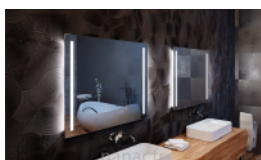

Dana 60x80 [cm]

Article n°: 2111

Miroir disponible en tailles?:

- 60x80 [cm] 660 €
- 80x80 [cm] 680 €
- 100x80 [cm]? 697 €
- 120x80 [cm]? 714 €

Miroir Dana - le miroir avec éclairage intégré à LED de haute qualité :

- garantie de 5 ans
- cadre et système de montage en acier ou acier verni
- miroir haut de gamme
- bords polis
- éclairage LED : blanc chaud - 3000 K, blanc neutre - 4000 K, blanc froid - 6000 K selon le choix
- fonctions supplémentaires disponibles sur demande: miroir grossissant, système anti-buée, interrupteur sensible, etc.

660 € TTC

4 semaines

5 ans

Documentation

[Miroirs lumineux led](#)

Conseils gratuits à domicile

Tel.: 01 39 76 60 01
E-mail: christophe@panac.fr

Notre magasin à votre service

Panac Design
21 Rue Auber