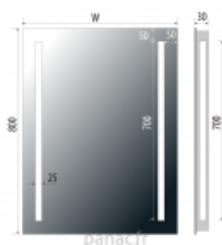

Dana

Article n°: 2111

Miroir disponible dans d'autres tailles?:

- 60x80 [cm]
- 80x80 [cm]
- 100x80 [cm]?

Miroir Dana - le miroir avec éclairage intégré à LED de haute qualité :

- garantie de 5 ans
- cadre et système de montage en acier inoxydable
- miroir haut de gamme
- bords polis
- éclairage LED : blanc chaud - 3000 K, blanc neutre - 4000 K, blanc froid - 6000 K selon le choix
- fonctions supplémentaires disponibles sur demande: miroir grossissant, système anti-buée, interrupteur sensitif, etc.