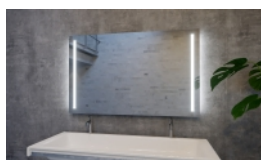

Dana

Article n°: 2111

Miroir disponible dans d'autres tailles?:

- 60x80 [cm]
- 80x80 [cm]
- 100x80 [cm]?

Miroir Dana - le miroir avec éclairage intégré à LED de haute qualité :

- garantie de 5 ans
- cadre et système de montage en acier inoxydable
- miroir haut de gamme
- bords polis
- éclairage LED : blanc chaud - 3000 K, blanc neutre - 4000 K, blanc froid - 6000 K selon le choix
- fonctions supplémentaires disponibles sur demande: miroir grossissant, système anti-buée, interrupteur sensitif, etc.