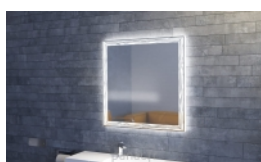

Diamant 45x70 [cm]

Article n°: 2093

Miroir disponible en tailles?:

- 45x70 [cm] **900 €**
- 60x80 [cm] **979 €**
- 80x60 [cm] **979 €**
- 100x80 [cm] **1 133 €**
- 120x80 [cm] **1 221 €**

Miroir Diamant - le miroir avec éclairage intégré à LED de haute qualité :

- garantie de 5 ans
- cadre et système de montage en acier laqué
- miroir haut de gamme de 5 mm
- bords polis
- éclairage LED : blanc chaud - 3000 K, blanc neutre - 4000 K, blanc froid - 6000 K selon le choix
- fonctions supplémentaires disponibles sur demande: miroir grossissant, système anti-buée, interrupteur sensitif, etc.

900 € TTC

Paramètres techniques et les dimensions des autres versions de miroir Diamant

Modèle	Largeur (cm)	Hauteur (cm)	Profondeur (cm)	Poids (kg)
DIAMANT 45x70	450	700	230V AC	~21,6
DIAMANT 60x80	600	800	230V AC	~27,6
DIAMANT 80x60	600	800	230V AC	~27,6
DIAMANT 100x80	1000	800	230V AC	~37,2
DIAMANT 120x80	1200	800	230V AC	~42,0