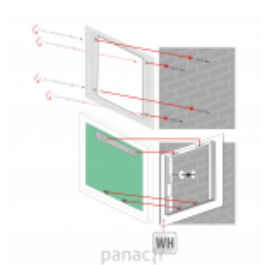

Diamant 45x70 [cm]

Article n°: 2093

Miroir disponible en tailles?:

- 45x70 [cm] **900 €**
- 60x80 [cm] **979 €**
- 80x60 [cm] **979 €**
- 100x80 [cm] **1 133 €**
- 120x80 [cm] **1 221 €**

Miroir Diamant - le miroir avec éclairage intégré à LED de haute qualité :

- garantie de 5 ans
- cadre et système de montage en acier laqué
- miroir haut de gamme de 5 mm
- bords polis
- éclairage LED : blanc chaud - 3000 K, blanc neutre - 4000 K, blanc froid - 6000 K selon le choix
- fonctions supplémentaires disponibles sur demande: miroir grossissant, système anti-buée, interrupteur sensitif, etc.

900 € TTC

Paramètres techniques et les dimensions des autres versions de miroir Diamant

Modèle	Largeur (cm)	Hauteur (cm)	Profondeur (cm)	Poids (kg)
DIAMANT 45x70	450	700	230V AC	~21,6
DIAMANT 60x80	600	800	230V AC	~27,6
DIAMANT 80x60	600	800	230V AC	~27,6
DIAMANT 100x80	1000	800	230V AC	~37,2
DIAMANT 120x80	1200	800	230V AC	~42,0