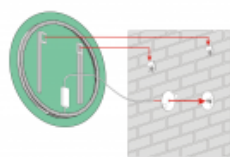

panacfr

4 semaines

5 ans

Documentation

[_Miroirs_lumineux_led](#)

Conseils gratuits à domicile

Tel.: 01 39 76 60 01
E-mail: christophe@panac.fr

Notre magasin à votre service

Panac Design
21 Rue Auber
78110 Le Vésinet