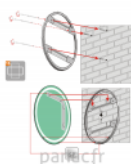

4 semaines

5 ans

Documentation

[_Miroirs_lumineux_led](#)