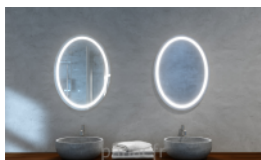

4 semaines

5 ans

Documentation

[.Miroirs_lumineux_led](#)