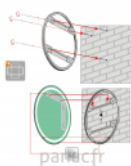

4 semaines

5 ans

Documentation

[.Miroirs_lumineux_led](#)