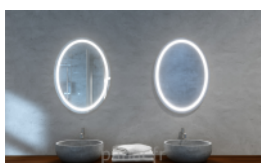

Elipso R

Article n°: 2113

Miroir disponible dans d'autres tailles?:

- 50x70 [cm]?
- 60x80 [cm]
- 70x90 [cm]?
- 80x100 [cm]?

Miroir Elipso R - le miroir avec éclairage intégré à LED de haute qualité :

- garantie de 5 ans
- cadre et système de montage en acier inoxydable
- miroir haut de gamme
- bords polis
- éclairage LED : blanc chaud - 3000 K, blanc neutre - 4000 K, blanc froid - 6000 K selon le choix
- installation verticale ou horizontale
- fonctions supplémentaires disponibles sur demande: miroir grossissant, système anti-buée, interrupteur sensitif, etc.