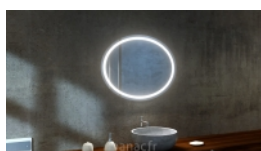

Elipso R

Article n°: 2113

Miroir disponible dans d'autres tailles?:

- 50x70 [cm]?
- 60x80 [cm]
- 70x90 [cm]?
- 80x100 [cm]?

Miroir Elipso R - le miroir avec éclairage intégré à LED de haute qualité :

- garantie de 5 ans
- cadre et système de montage en acier inoxydable
- miroir haut de gamme
- bords polis
- éclairage LED : blanc chaud - 3000 K, blanc neutre - 4000 K, blanc froid - 6000 K selon le choix
- installation verticale ou horizontale
- fonctions supplémentaires disponibles sur demande: miroir grossissant, système anti-buée, interrupteur sensitif, etc.