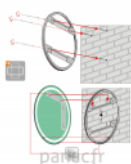

Elipso R

Article n°: 2113

Miroir disponible dans d'autres tailles?:

- 50x70 [cm]?
- 60x80 [cm]
- 70x90 [cm]?
- 80x100 [cm]?

Miroir Elipso R - le miroir avec éclairage intégré à LED de haute qualité :

- garantie de 5 ans
- cadre et système de montage en acier inoxydable
- miroir haut de gamme
- bords polis
- éclairage LED : blanc chaud - 3000 K, blanc neutre - 4000 K, blanc froid - 6000 K selon le choix
- installation verticale ou horizontale
- fonctions supplémentaires disponibles sur demande: miroir grossissant, système anti-buée, interrupteur sensitif, etc.