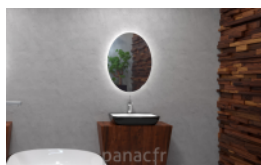

4 semaines

5 ans

Documentation

[_Miroirs_lumineux_led](#)