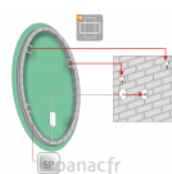

4 semaines

5 ans

Documentation

[_Miroirs_lumineux_led](#)