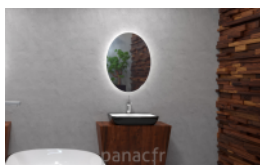

Elipso Z

Article n°: 2114

Miroir disponible dans d'autres tailles?:

- 50x70 [cm]?
- 60x80 [cm]
- 70x90 [cm]?
- 80x100 [cm]?

Miroir Elipso R - le miroir avec éclairage intégré à LED de haute qualité :

- garantie de 5 ans
- cadre et système de montage en acier inoxydable
- miroir haut de gamme
- bords polis
- éclairage LED : blanc chaud - 3000 K, blanc neutre - 4000 K, blanc froid - 6000 K selon le choix
- installation verticale ou horizontale
- fonctions supplémentaires disponibles sur demande: miroir grossissant, système anti-buée, interrupteur sensitif, etc.