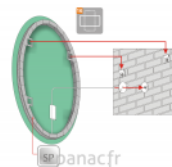

Elipso Z

Article n°: 2114

Miroir disponible dans d'autres tailles?:

- 50x70 [cm]?
- 60x80 [cm]
- 70x90 [cm]?
- 80x100 [cm]?

Miroir Elipso R - le miroir avec éclairage intégré à LED de haute qualité :

- garantie de 5 ans
- cadre et système de montage en acier inoxydable
- miroir haut de gamme
- bords polis
- éclairage LED : blanc chaud - 3000 K, blanc neutre - 4000 K, blanc froid - 6000 K selon le choix
- installation verticale ou horizontale
- fonctions supplémentaires disponibles sur demande: miroir grossissant, système anti-buée, interrupteur sensitif, etc.