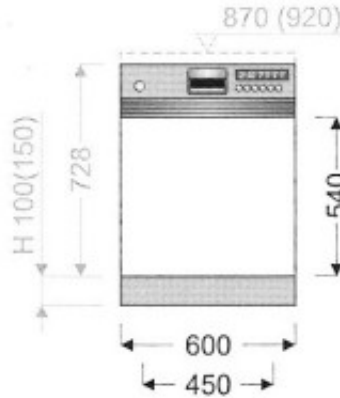

Façade lave vaisselle DR-45/540 N

Article n°: 46

Façade lave vaisselle
- 1 x porte**Points importants :**

Meuble monté en usine
Entièrement en bois huilé
Sur mesure possible
Mobilier robuste
La surface peut être rénovée
Facile d'entretien