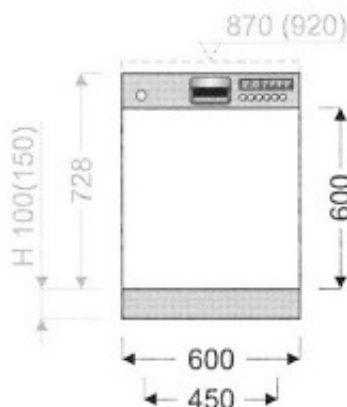

Façade lave vaisselle DR-45/600 N

Article n°: 48

Façade lave vaisselle
- 1 x porte

Points importants :

- Meuble monté en usine
- Entièrement en bois huilé
- Sur mesure possible
- Mobilier robuste
- La surface peut être rénovée
- Facile d'entretien

114 € TTC

panac.fr

728 mm

450 mm

560 mm

5 semaines

Meuble monté

36 mois