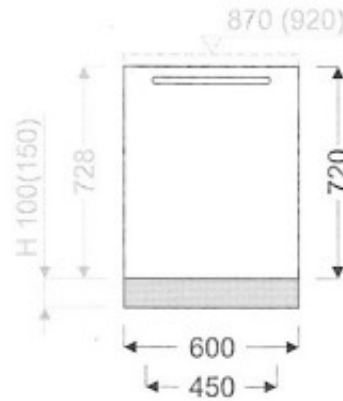

Façade lave vaisselle DR-45/720 N

Article n°: 52

Façade lave vaisselle
- 1 x porte**Points importants :**

Meuble monté en usine
Entièrement en bois huilé
Sur mesure possible
Mobilier robuste
La surface peut être rénovée
Facile d'entretien

142 € TTC

panac.fr

728 mm

450 mm

560 mm

5 semaines

Meuble monté

36 mois