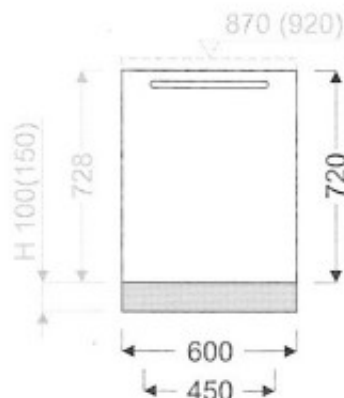

Façade lave vaisselle DR-60/720 N

Article n°: 51

Façade lave vaisselle
- 1 x porte**Points importants :**

Meuble monté en usine
Entièrement en bois huilé
Sur mesure possible
Mobilier robuste
La surface peut être rénovée
Facile d'entretien

179 € TTC

panac.fr

728 mm

600 mm

560 mm

5 semaines

Meuble monté

36 mois