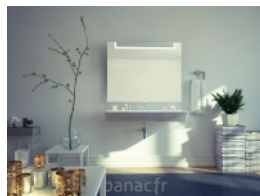

Fantasy

Article n°: 2115

Miroir disponible dans d'autres tailles?:

- 60x80 [cm]
- 80x80 [cm]
- 100x80 [cm]?

Miroir Fantasy - le miroir avec éclairage intégré à LED de haute qualité :

- garantie de 5 ans
- cadre et système de montage en acier inoxydable
- miroir haut de gamme
- bords polis
- éclairage LED : blanc chaud - 3000 K, blanc neutre - 4000 K, blanc froid - 6000 K selon le choix
- fonctions supplémentaires disponibles sur demande: miroir grossissant, système anti-buée, interrupteur sensitif, etc.

panacfr

panacfr

Documentation

[Miroirs_lumineux_led](#)