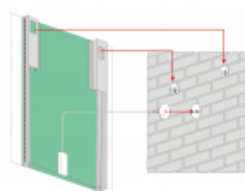

Flot 60x80 [cm]?

Article n°: 2116

Miroir disponible en tailles?:

- 60x80 [cm] **528 €**
- 80x80 [cm] **576 €**
- 100x80 [cm]? **617 €**
- 120x80 [cm]? **676 €**

Miroir Flot - le miroir avec éclairage intégré à LED de haute qualité :

- garantie de 5 ans
- cadre et système de montage en acier ou acier laqué
- miroir haut de gamme
- bords polis
- éclairage LED : blanc chaud - 3000 K, blanc neutre - 4000 K, blanc froid - 6000 K selon le choix
- fonctions supplémentaires disponibles sur demande: miroir grossissant, système anti-buée, interrupteur sensitif, etc.

528 € TTC

panac.fr

4 semaines

5 ans

Documentation

[_Miroirs_lumineux_led](#)