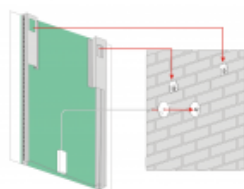

Flot

Article n°: 2116

Miroir disponible dans d'autres tailles?:

- 60x80 [cm]
- 80x80 [cm]
- 100x80 [cm]?

Miroir Flot - le miroir avec éclairage intégré à LED de haute qualité :

- garantie de 5 ans
- cadre et système de montage en acier inoxydable
- miroir haut de gamme
- bords polis
- éclairage LED : blanc chaud - 3000 K, blanc neutre - 4000 K, blanc froid - 6000 K selon le choix
- fonctions supplémentaires disponibles sur demande: miroir grossissant, système anti-buée, interrupteur sensitif, etc.