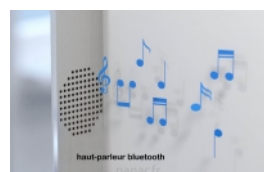

haut-parleur bluetooth

4 semaines

5 ans

Documentation

[Miroirs lumineux led](#)

Conseils gratuits à domicile

Notre magasin à votre service