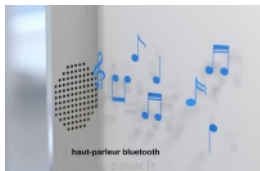

haut-parleur bluetooth

4 semaines

5 ans

Documentation

[Miroirs lumineux led](#)

Conseils gratuits à domicile

Notre magasin à votre service