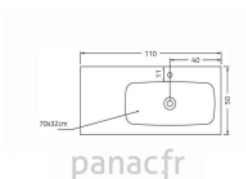

Glass 110-08-R

Article n°: 2010

Verre 12mm traité anticalcaire, 9 teintes possibles
Fournie avec vidage chromé et bonde clic clac.

Le plan est percé pour recevoir un robinet mono-trou, non fourni.

Points importants :

Verre sodium-potassium, une dureté augmentée

La surface traitée anticalcaire

Épaisseur du verre 12mm

847 € TTC

150 mm

1100 mm

500 mm

4 semaines

12 mois

Description

Vasque en verre :

Notre collection se distingue par ses hautes performances, sa longévité, sa variété esthétique (9 couleurs au choix pour les vasques et bien plus pour la mosaïque aux multiples formes).

Nos vasques sont fabriquées avec du verre sodium-potassium dont la dureté est augmentée par rapport à d'autres types de verre.

Cela donne à nos produits une résistance accrue aux rayures et aux chocs mécaniques et thermiques. Une technologie à part a donc été créée.

Grâce à ce procédé unique de fabrication, les tensions dans le verre sont réduites et il accepte donc la mise en contact direct avec de l'eau très chaude,

La surface du verre est toujours traitée anticalcaire pour un entretien facile.

Épaisseur du verre de 12mm pour la solidité et la beauté de ces créations,

Le bois et acier inoxydable ainsi que le chrome qui complètent les vasques sont d'une qualité supérieure.

Le Verre dans la salle de bain:

Le verre est un matériau design qui a su évoluer,

Le verre agrandit l'espace et laisse passer la lumière donnant une impression d'espace à votre salle de bain,

différentes finitions et couleurs de verre (opaque, grainé ...) existent pour des effets variés : transparence, intimité, chic, coloré...

Il s'adapte à tous les intérieurs,

Une bonne étanchéité rend le verre un matériau idéal pour la salle de bain.

Documentation

Voici toute l'offre en verre que nous vous proposons: