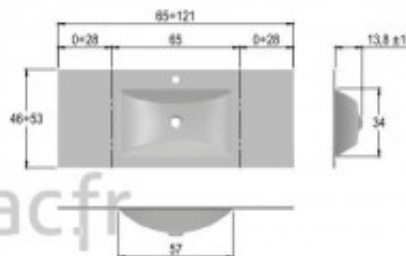

## Glass 120-01

Les dimensions possibles du sur-mesure

Article n°: 1913

Verre 12mm traité anticalcaire, 9 teintes possibles  
Fournie avec vidage chromé et bonde clic clac.  
Le plan est percé pour recevoir un robinet mono-trou, non fourni.