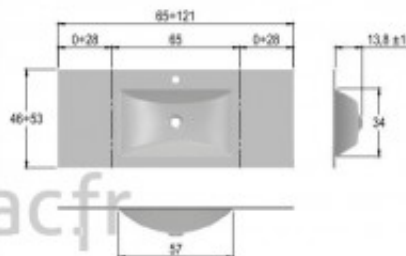

## Glass 120-01

glass 120-01

Les dimensions possibles du sur-mesure

Article n°: 1913

Verre 12mm traité anticalcaire, 9 teintes possibles  
Fournie avec vidage chromé et bonde clic clac.  
Le plan est percé pour recevoir un robinet mono-trou, non fourni.