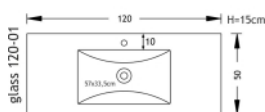

panac.fr

150 mm

1200 mm

500 mm

4 semaines

12 mois

Description

Vasque en verre :

Notre collection se distingue par ses hautes performances, sa longévité, sa variété esthétique (9 couleurs au choix pour les vasques et bien plus pour la mosaïque aux multiples formes).

Nos vasques sont fabriquées avec du verre sodium-potassium dont la dureté est augmentée par rapport à d'autres types de verre.

Cela donne à nos produits une résistance accrue aux rayures et aux chocs mécaniques et thermiques. Une technologie à part a donc été créée.

Grâce à ce procédé unique de fabrication, les tensions dans le verre sont réduites et il accepte donc la mise en contact direct avec de l'eau très chaude,

La surface du verre est toujours traitée anticalcaire pour un entretien facile.

Épaisseur du verre de 12mm pour la solidité et la beauté de ces créations.

Le Verre dans la salle de bain:

Le verre est un matériau design qui a su évoluer,

Le verre agrandit l'espace et laisse passer la lumière donnant une impression d'espace à votre salle de bain,

différentes finitions et couleurs de verre (opaque, grainé ...) existent pour des effets variés : transparence, intimité, chic, coloré...

Il s'adapte à tous les intérieurs,

Une bonne étanchéité rend le verre un matériau idéal pour la salle de bain.

Documentation

Voici toute l'offre en verre que nous vous proposons:

[Plan vasque en verre sur mesure Catalogue 2024 Panac Design](#)

Conseils gratuits à domicile

Tel.: 01 39 76 60 01
E-mail: christophe@panac.fr

Notre magasin à votre service

Panac Design
21 Rue Auber
78110 Le Vésinet