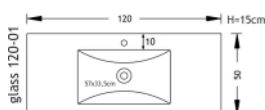

panac.fr

150 mm

1200 mm

500 mm

4 semaines

12 mois

Description

Vasque en verre :

Notre collection se distingue par ses hautes performances, sa longévité, sa variété esthétique (9 couleurs au choix pour les vasques et bien plus pour la mosaïque aux multiples formes).

Nos vasques sont fabriquées avec du verre sodium-potassium dont la dureté est augmentée par rapport à d'autres types de verre.

Cela donne à nos produits une résistance accrue aux rayures et aux chocs mécaniques et thermiques. Une technologie à part a donc été créée.

Grâce à ce procédé unique de fabrication, les tensions dans le verre sont réduites et il accepte donc la mise en contact direct avec de l'eau très chaude,

La surface du verre est toujours traitée anticalcaire pour un entretien facile.

Épaisseur du verre de 12mm pour la solidité et la beauté de ces créations,

Le bois et acier inoxydable ainsi que le chrome qui complètent les vasques sont d'une qualité supérieure.

Le Verre dans la salle de bain:

Le verre est un matériau design qui a su évoluer,

Le verre agrandit l'espace et laisse passer la lumière donnant une impression d'espace à votre salle de bain,

différentes finitions et couleurs de verre (opaque, grainé ...) existent pour des effets variés : transparence, intimité, chic, coloré...

Il s'adapte à tous les intérieurs,

Une bonne étanchéité rend le verre un matériau idéal pour la salle de bain.

Documentation

Voici toute l'offre en verre que nous vous proposons:

[Plan vasque en verre sur mesure Catalogue 2024 Panac Design](#)

Conseils gratuits à domicile

Tel.: 01 39 76 60 01
E-mail: christophe@panac.fr

Notre magasin à votre service

Panac Design
21 Rue Auber