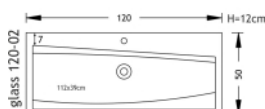

Glass 120-02

Article n°: 1914

Verre 12mm traité anticalcaire, 9 teintes possibles
Fournie avec vidage chromé et bonde clic clac.
Le plan est percé pour recevoir un robinet mono-trou, non fourni.

Points importants :

Verre sodium-potassium, une dureté augmentée
La surface traitée anticalcaire
Épaisseur du verre 12mm

Les dimensions possibles du sur-mesure

panac.fr

panac.fr

918 € TTC

120 mm

1200 mm

500 mm

4 semaines

12 mois

Description

Vasque en verre :

Notre collection se distingue par ses hautes performances, sa longévité, sa variété esthétique (9 couleurs au choix pour les vasques et bien plus pour la mosaïque aux multiples formes).

Nos vasques sont fabriquées avec du verre sodium-potassium dont la dureté est augmentée par rapport à d'autres types de verre.

Cela donne à nos produits une résistance accrue aux rayures et aux chocs mécaniques et thermiques. Une technologie à part a donc été créée.

Grâce à ce procédé unique de fabrication, les tensions dans le verre sont réduites et il accepte donc la mise en contact direct avec de l'eau très chaude.

La surface du verre est toujours traitée anticalcaire pour un entretien facile.

Épaisseur du verre de 12mm pour la solidité et la beauté de ces créations,

Le bois et acier inoxydable ainsi que le chrome qui complètent les vasques sont d'une qualité supérieure.

Le Verre dans la salle de bain:

Le verre est un matériau design qui a su évoluer,

Le verre agrandit l'espace et laisse passer la lumière donnant une impression d'espace à votre salle de bain,

différentes finitions et couleurs de verre (opaque, grainé ...) existent pour des effets variés : transparence, intimité, chic, coloré...

Il s'adapte à tous les intérieurs,

Une bonne étanchéité rend le verre un matériau idéal pour la salle de bain.

Documentation

Voici toute l'offre en verre que nous vous proposons:

[Plan vasque en verre sur mesure Catalogue 2024 Panac Design](#)

Conseils gratuits à domicile

Tel.: 01 39 76 60 01
E-mail: christophe@panac.fr

Notre magasin à votre service

Panac Design
21 Rue Auber
78110 Le Vésinet