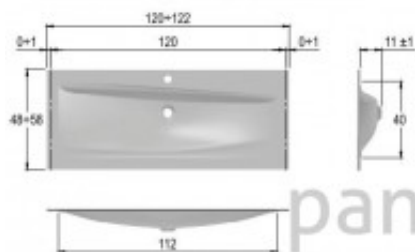

Glass 120-02

Article n°: 1914

Verre 12mm traité anticalcaire, 9 teintes possibles
Fournie avec vidage chromé et bonde clic clac.
Le plan est percé pour recevoir un robinet mono-trou, non fourni.

Points importants :

Verre sodium-potassium, une dureté augmentée
La surface traitée anticalcaire
Épaisseur du verre 12mm

Les dimensions possibles du sur-mesure

panac.fr

panac.fr

918 € TTC

120 mm

1200 mm

500 mm

4 semaines

12 mois

Description

Vasque en verre :

Notre collection se distingue par ses hautes performances, sa longévité, sa variété esthétique (9 couleurs au choix pour les vasques et bien plus pour la mosaïque aux multiples formes).

Nos vasques sont fabriquées avec du verre sodium-potassium dont la dureté est augmentée par rapport à d'autres types de verre.

Cela donne à nos produits une résistance accrue aux rayures et aux chocs mécaniques et thermiques. Une technologie à part a donc été créée.

Grâce à ce procédé unique de fabrication, les tensions dans le verre sont réduites et il accepte donc la mise en contact direct avec de l'eau très chaude.

La surface du verre est toujours traitée anticalcaire pour un entretien facile.

Épaisseur du verre de 12mm pour la solidité et la beauté de ces créations,

Le bois et acier inoxydable ainsi que le chrome qui complètent les vasques sont d'une qualité supérieure.

Le Verre dans la salle de bain:

Le verre est un matériau design qui a su évoluer,

Le verre agrandit l'espace et laisse passer la lumière donnant une impression d'espace à votre salle de bain,

différentes finitions et couleurs de verre (opaque, grainé ...) existent pour des effets variés : transparence, intimité, chic, coloré...

Il s'adapte à tous les intérieurs,

Une bonne étanchéité rend le verre un matériau idéal pour la salle de bain.

Documentation

Voici toute l'offre en verre que nous vous proposons:

[Plan vasque en verre sur mesure Catalogue 2024 Panac Design](#)

Conseils gratuits à domicile

Tel.: 01 39 76 60 01
E-mail: christophe@panac.fr

Notre magasin à votre service

Panac Design
21 Rue Auber
78110 Le Vésinet