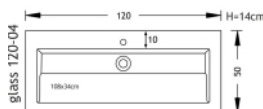

panac.fr

140 mm

1200 mm

500 mm

4 semaines

12 mois

Description

Vasque en verre :

Notre collection se distingue par ses hautes performances, sa longévité, sa variété esthétique (9 couleurs au choix pour les vasques et bien plus pour la mosaïque aux multiples formes).

Nos vasques sont fabriquées avec du verre sodium-potassium dont la dureté est augmentée par rapport à d'autres types de verre.

Cela donne à nos produits une résistance accrue aux rayures et aux chocs mécaniques et thermiques. Une technologie à part a donc été créée.

Grâce à ce procédé unique de fabrication, les tensions dans le verre sont réduites et il accepte donc la mise en contact direct avec de l'eau très chaude.

La surface du verre est toujours traitée anticalcaire pour un entretien facile.

Épaisseur du verre de 12mm pour la solidité et la beauté de ces créations,

Le bois et acier inoxydable ainsi que le chrome qui complètent les vasques sont d'une qualité supérieure.

Le Verre dans la salle de bain:

Le verre est un matériau design qui a su évoluer,

Le verre agrandit l'espace et laisse passer la lumière donnant une impression d'espace à votre salle de bain,

différentes finitions et couleurs de verre (opaque, grainé ...) existent pour des effets variés : transparence, intimité, chic, coloré...

Il s'adapte à tous les intérieurs,

Une bonne étanchéité rend le verre un matériau idéal pour la salle de bain.

Documentation

Voici toute l'offre en verre que nous vous proposons: