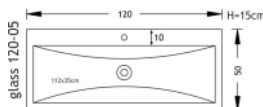

Verre sodium-potassium, une dureté augmentée
La surface traitée anticalcaire
Épaisseur du verre 12mm

Les dimensions possibles du sur-mesure

panac.fr

panac.fr

918 € TTC

150 mm

1200 mm

500 mm