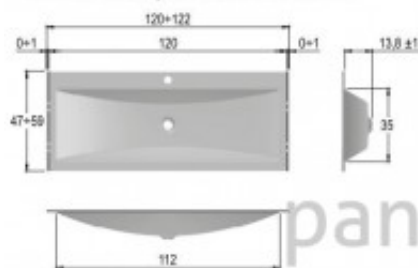

Verre sodium-potassium, une dureté augmentée
La surface traitée anticalcaire
Épaisseur du verre 12mm

Les dimensions possibles du sur-mesure

panac.fr

panac.fr

918 € TTC

150 mm

1200 mm

500 mm