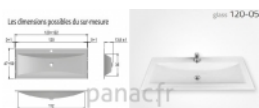

Glass 120-05

Article n°: 1917

Verre 12mm traité anticalcaire, 9 teintes possibles
Fournie avec vidage chromé et bonde clic clac.

Le plan est percé pour recevoir un robinet mono-trou, non fourni.

Points importants :

Verre sodium-potassium, une dureté augmentée
La surface traitée anticalcaire
Épaisseur du verre 12mm

Les dimensions possibles du sur-mesure

panac.fr

panac.fr

918 € TTC

150 mm

1200 mm

500 mm

4 semaines

12 mois

Description

Vasque en verre :

Notre collection se distingue par ses hautes performances, sa longévité, sa variété esthétique (9 couleurs au choix pour les vasques et bien plus pour la mosaïque aux multiples formes).

Nos vasques sont fabriquées avec du verre sodium-potassium dont la dureté est augmentée par rapport à d'autres types de verre.

Cela donne à nos produits une résistance accrue aux rayures et aux chocs mécaniques et thermiques. Une technologie à part a donc été créée.

Grâce à ce procédé unique de fabrication, les tensions dans le verre sont réduites et il accepte donc la mise en contact direct avec de l'eau très chaude,

La surface du verre est toujours traitée anticalcaire pour un entretien facile.

Épaisseur du verre de 12mm pour la solidité et la beauté de ces créations,

Le bois et acier inoxydable ainsi que le chrome qui complètent les vasques sont d'une qualité supérieure.

Le Verre dans la salle de bain:

Le verre est un matériau design qui a su évoluer,

Le verre agrandit l'espace et laisse passer la lumière donnant une impression d'espace à votre salle de bain,

différentes finitions et couleurs de verre (opaque, grainé ...) existent pour des effets variés : transparence, intimité, chic, coloré...

Il s'adapte à tous les intérieurs,

Une bonne étanchéité rend le verre un matériau idéal pour la salle de bain.

Documentation

Voici toute l'offre en verre que nous vous proposons:

[Plan vasque en verre sur mesure Catalogue 2024 Panac Design](#)

Conseils gratuits à domicile

Tel.: 01 39 76 60 01
E-mail: christophe@panac.fr

Notre magasin à votre service

Panac Design
21 Rue Auber