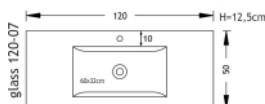

panac.fr

125 mm

1200 mm

500 mm

4 semaines

12 mois

Description

Vasque en verre :

Notre collection se distingue par ses hautes performances, sa longévité, sa variété esthétique (9 couleurs au choix pour les vasques et bien plus pour la mosaïque aux multiples formes).

Nos vasques sont fabriquées avec du verre sodium-potassium dont la dureté est augmentée par rapport à d'autres types de verre.

Cela donne à nos produits une résistance accrue aux rayures et aux chocs mécaniques et thermiques. Une technologie à part a donc été créée.

Grâce à ce procédé unique de fabrication, les tensions dans le verre sont réduites et il accepte donc la mise en contact direct avec de l'eau très chaude,

La surface du verre est toujours traitée anticalcaire pour un entretien facile.

Épaisseur du verre de 12mm pour la solidité et la beauté de ces créations,

Le bois et acier inoxydable ainsi que le chrome qui complètent les vasques sont d'une qualité supérieure.

Le Verre dans la salle de bain:

Le verre est un matériau design qui a su évoluer,

Le verre agrandit l'espace et laisse passer la lumière donnant une impression d'espace à votre salle de bain,

différentes finitions et couleurs de verre (opaque, grainé ...) existent pour des effets variés : transparence, intimité, chic, coloré...

Il s'adapte à tous les intérieurs,

Une bonne étanchéité rend le verre un matériau idéal pour la salle de bain.

Documentation

Voici toute l'offre en verre que nous vous proposons: