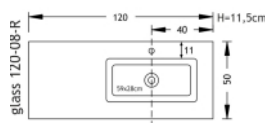

Verre sodium-potassium, une dureté augmentée
La surface traitée anticalcaire
Épaisseur du verre 12mm

918 € TTC

panac.fr

panac.fr

panac.fr

panac.fr

115 mm

1200 mm