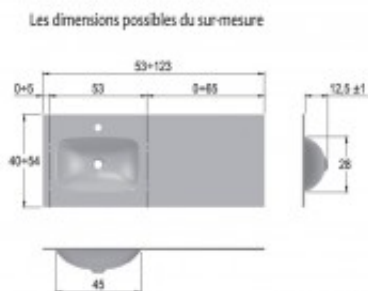

## Glass 120-24 L

Article n°: 2186

Verre 12mm traité anticalcaire, 9 teintes possibles  
Fournie avec vidage chromé et bonde clic clac.  
Le plan est percé pour recevoir un robinet mono-trou, non fourni.