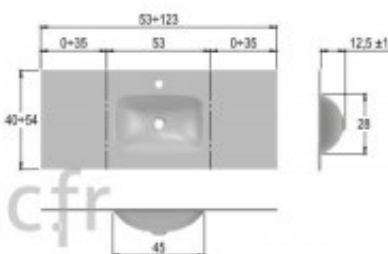

Les dimensions possibles du sur-mesure

Article n°: 2176

Verre 12mm traité anticalcaire, 9 teintes possibles
Fournie avec vidage chromé et bonde clic clac.
Le plan est percé pour recevoir un robinet mono-trou, non fourni.

Points importants :

Verre sodium-potassium, une dureté augmentée
La surface traitée anticalcaire
Épaisseur du verre 12mm

918 € TTC

4 semaines

12 mois

Description

Vasque en verre :

Notre collection se distingue par ses hautes performances, sa longévité, sa variété esthétique (9 couleurs au choix pour les vasques et bien plus pour la mosaïque aux multiples formes).

Nos vasques sont fabriquées avec du verre sodium-potassium dont la dureté est augmentée par rapport à d'autres types de verre.

Cela donne à nos produits une résistance accrue aux rayures et aux chocs mécaniques et thermiques. Une technologie à part a donc été créée.

Grâce à ce procédé unique de fabrication, les tensions dans le verre sont réduites et il accepte donc la mise en contact direct avec de l'eau très chaude,

La surface du verre est toujours traitée anticalcaire pour un entretien facile.

Épaisseur du verre de 12mm pour la solidité et la beauté de ces créations,

Le bois et acier inoxydable ainsi que le chrome qui complètent les vasques sont d'une qualité supérieure.

Le Verre dans la salle de bain:

Le verre est un matériau design qui a su évoluer,

Le verre agrandit l'espace et laisse passer la lumière donnant une impression d'espace à votre salle de bain,

différentes finitions et couleurs de verre (opaque, grainé ...) existent pour des effets variés : transparence, intimité, chic, coloré...

Il s'adapte à tous les intérieurs,

Une bonne étanchéité rend le verre un matériau idéal pour la salle de bain.

Documentation

Voici toute l'offre en verre que nous vous proposons:

[Plan vasque en verre sur mesure Catalogue 2024 Panac Design](#)

Conseils gratuits à domicile

Tel.: 01 39 76 60 01

E-mail: christophe@panac.fr

Notre magasin à votre service

Panac Design

21 Rue Auber
78110 Le Vésinet