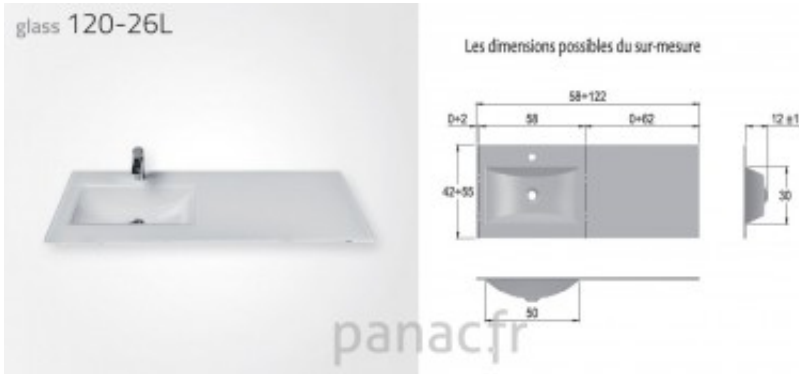

## Glass 120-26 L

Article n°: 2188

Verre 12mm traité anticalcaire, 9 teintes possibles  
Fournie avec vidage chromé et bonde clic clac.  
Le plan est percé pour recevoir un robinet mono-trou, non fourni.